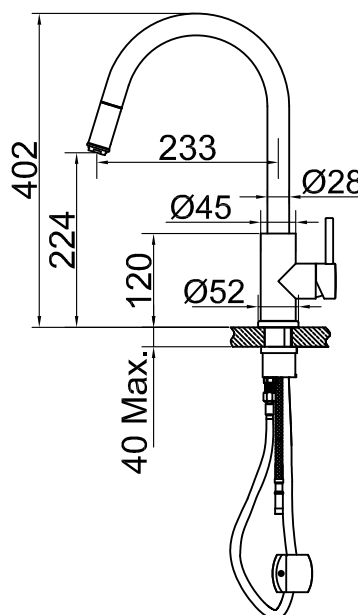

Steel Access Sand

Art no: 30041 RSK: 8310540